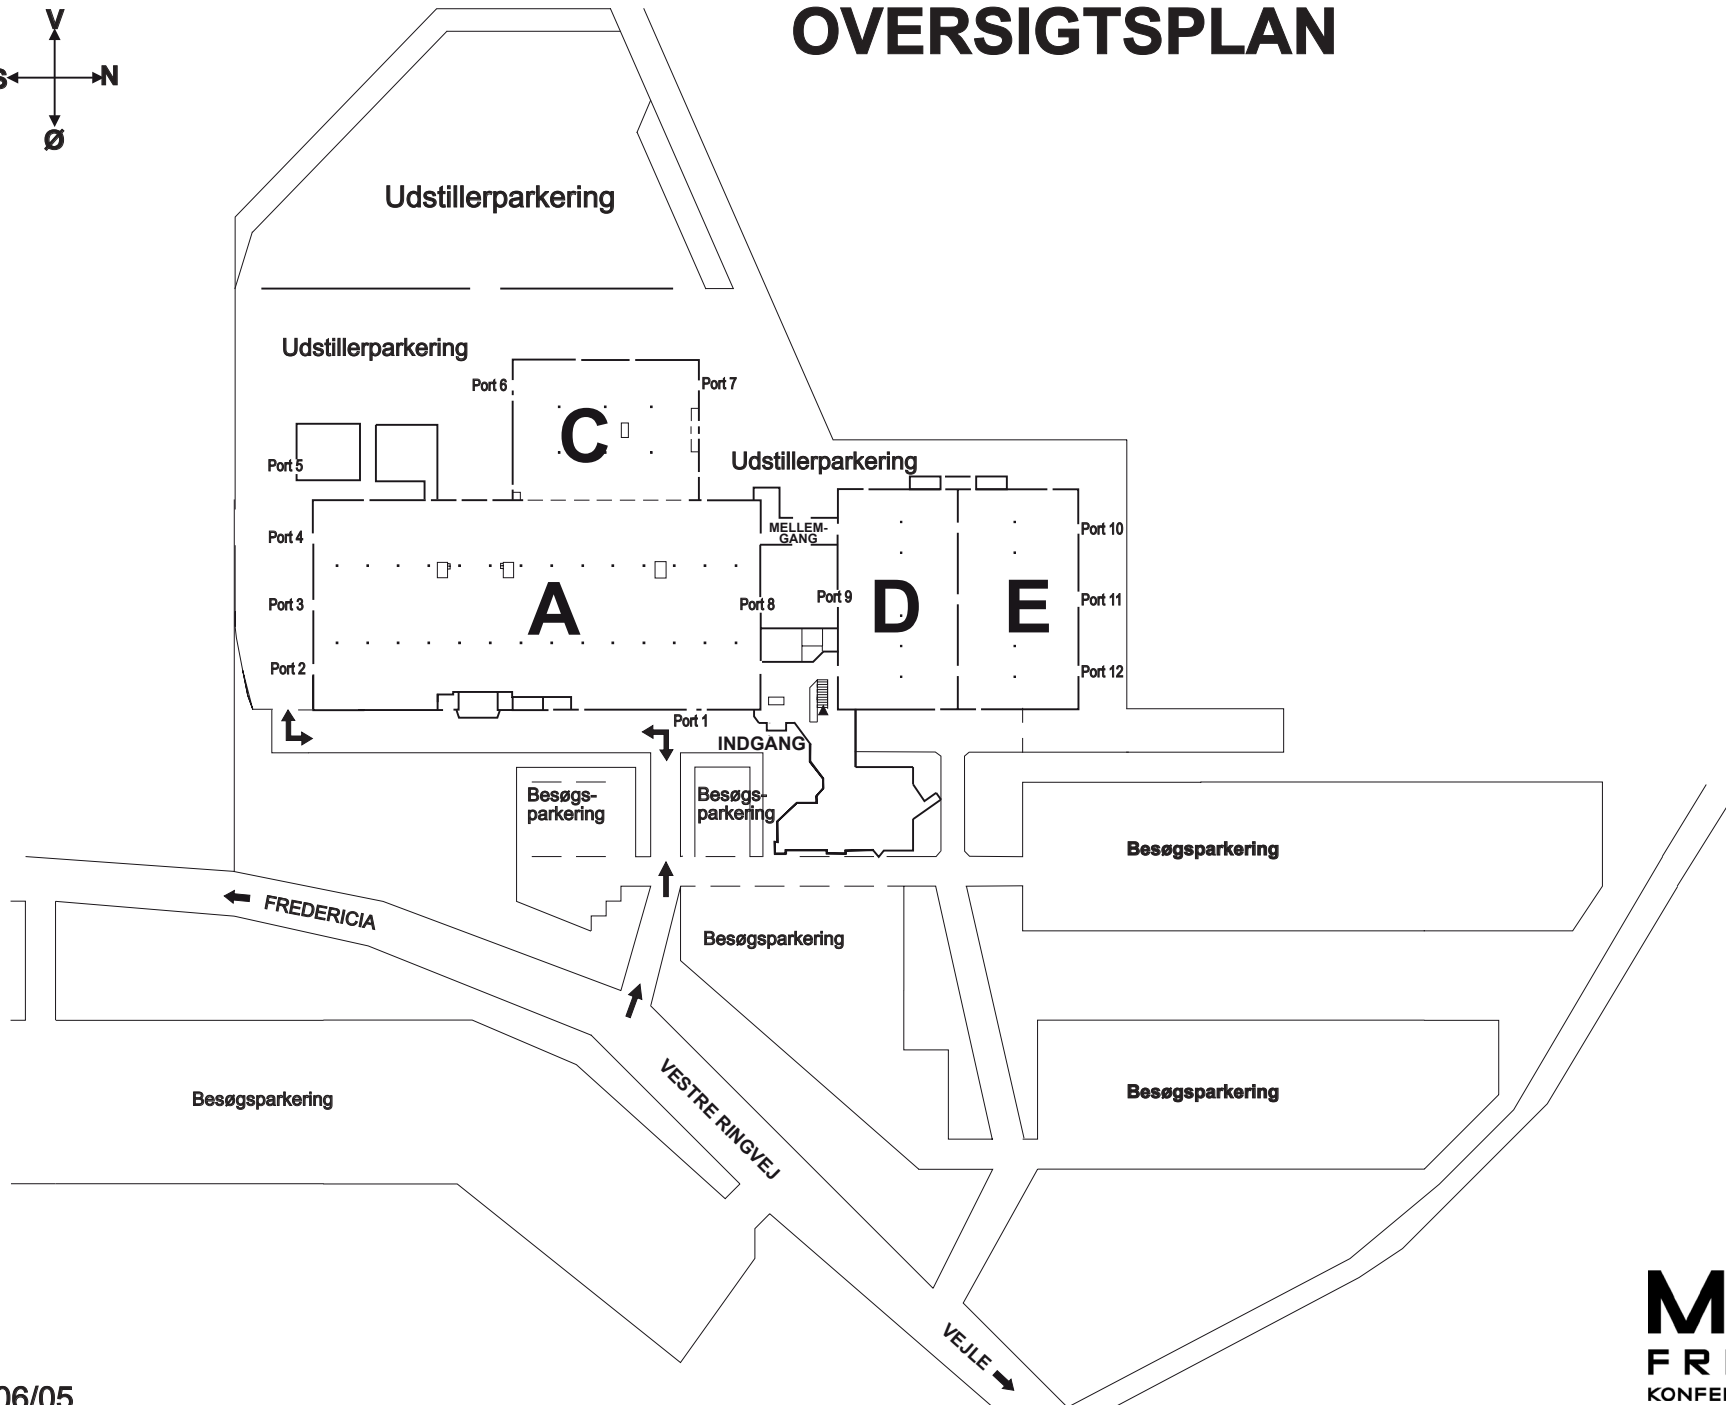

# OVERSIGTSPLAN

## Portmål:

Port nr.: Højde x bredde

Port 1 : 390 x 390  
Port 2 : 590 x 390  
Port 3 : 590 x 590

Port 4 : 590 x 390  
Port 5 : 390 x 390  
Port 6 : 390 x 490

Port 7 : 390 x 390  
Port 8 : 590 x 590  
Port 9 : 590 x 590

Port 10 : 390 x 390  
Port 11 : 590 x 590  
Port 12 : 390 x 390

## Porte i mellemgang

Mod hal A : 390 x 390  
Mod hal D : 390 x 390